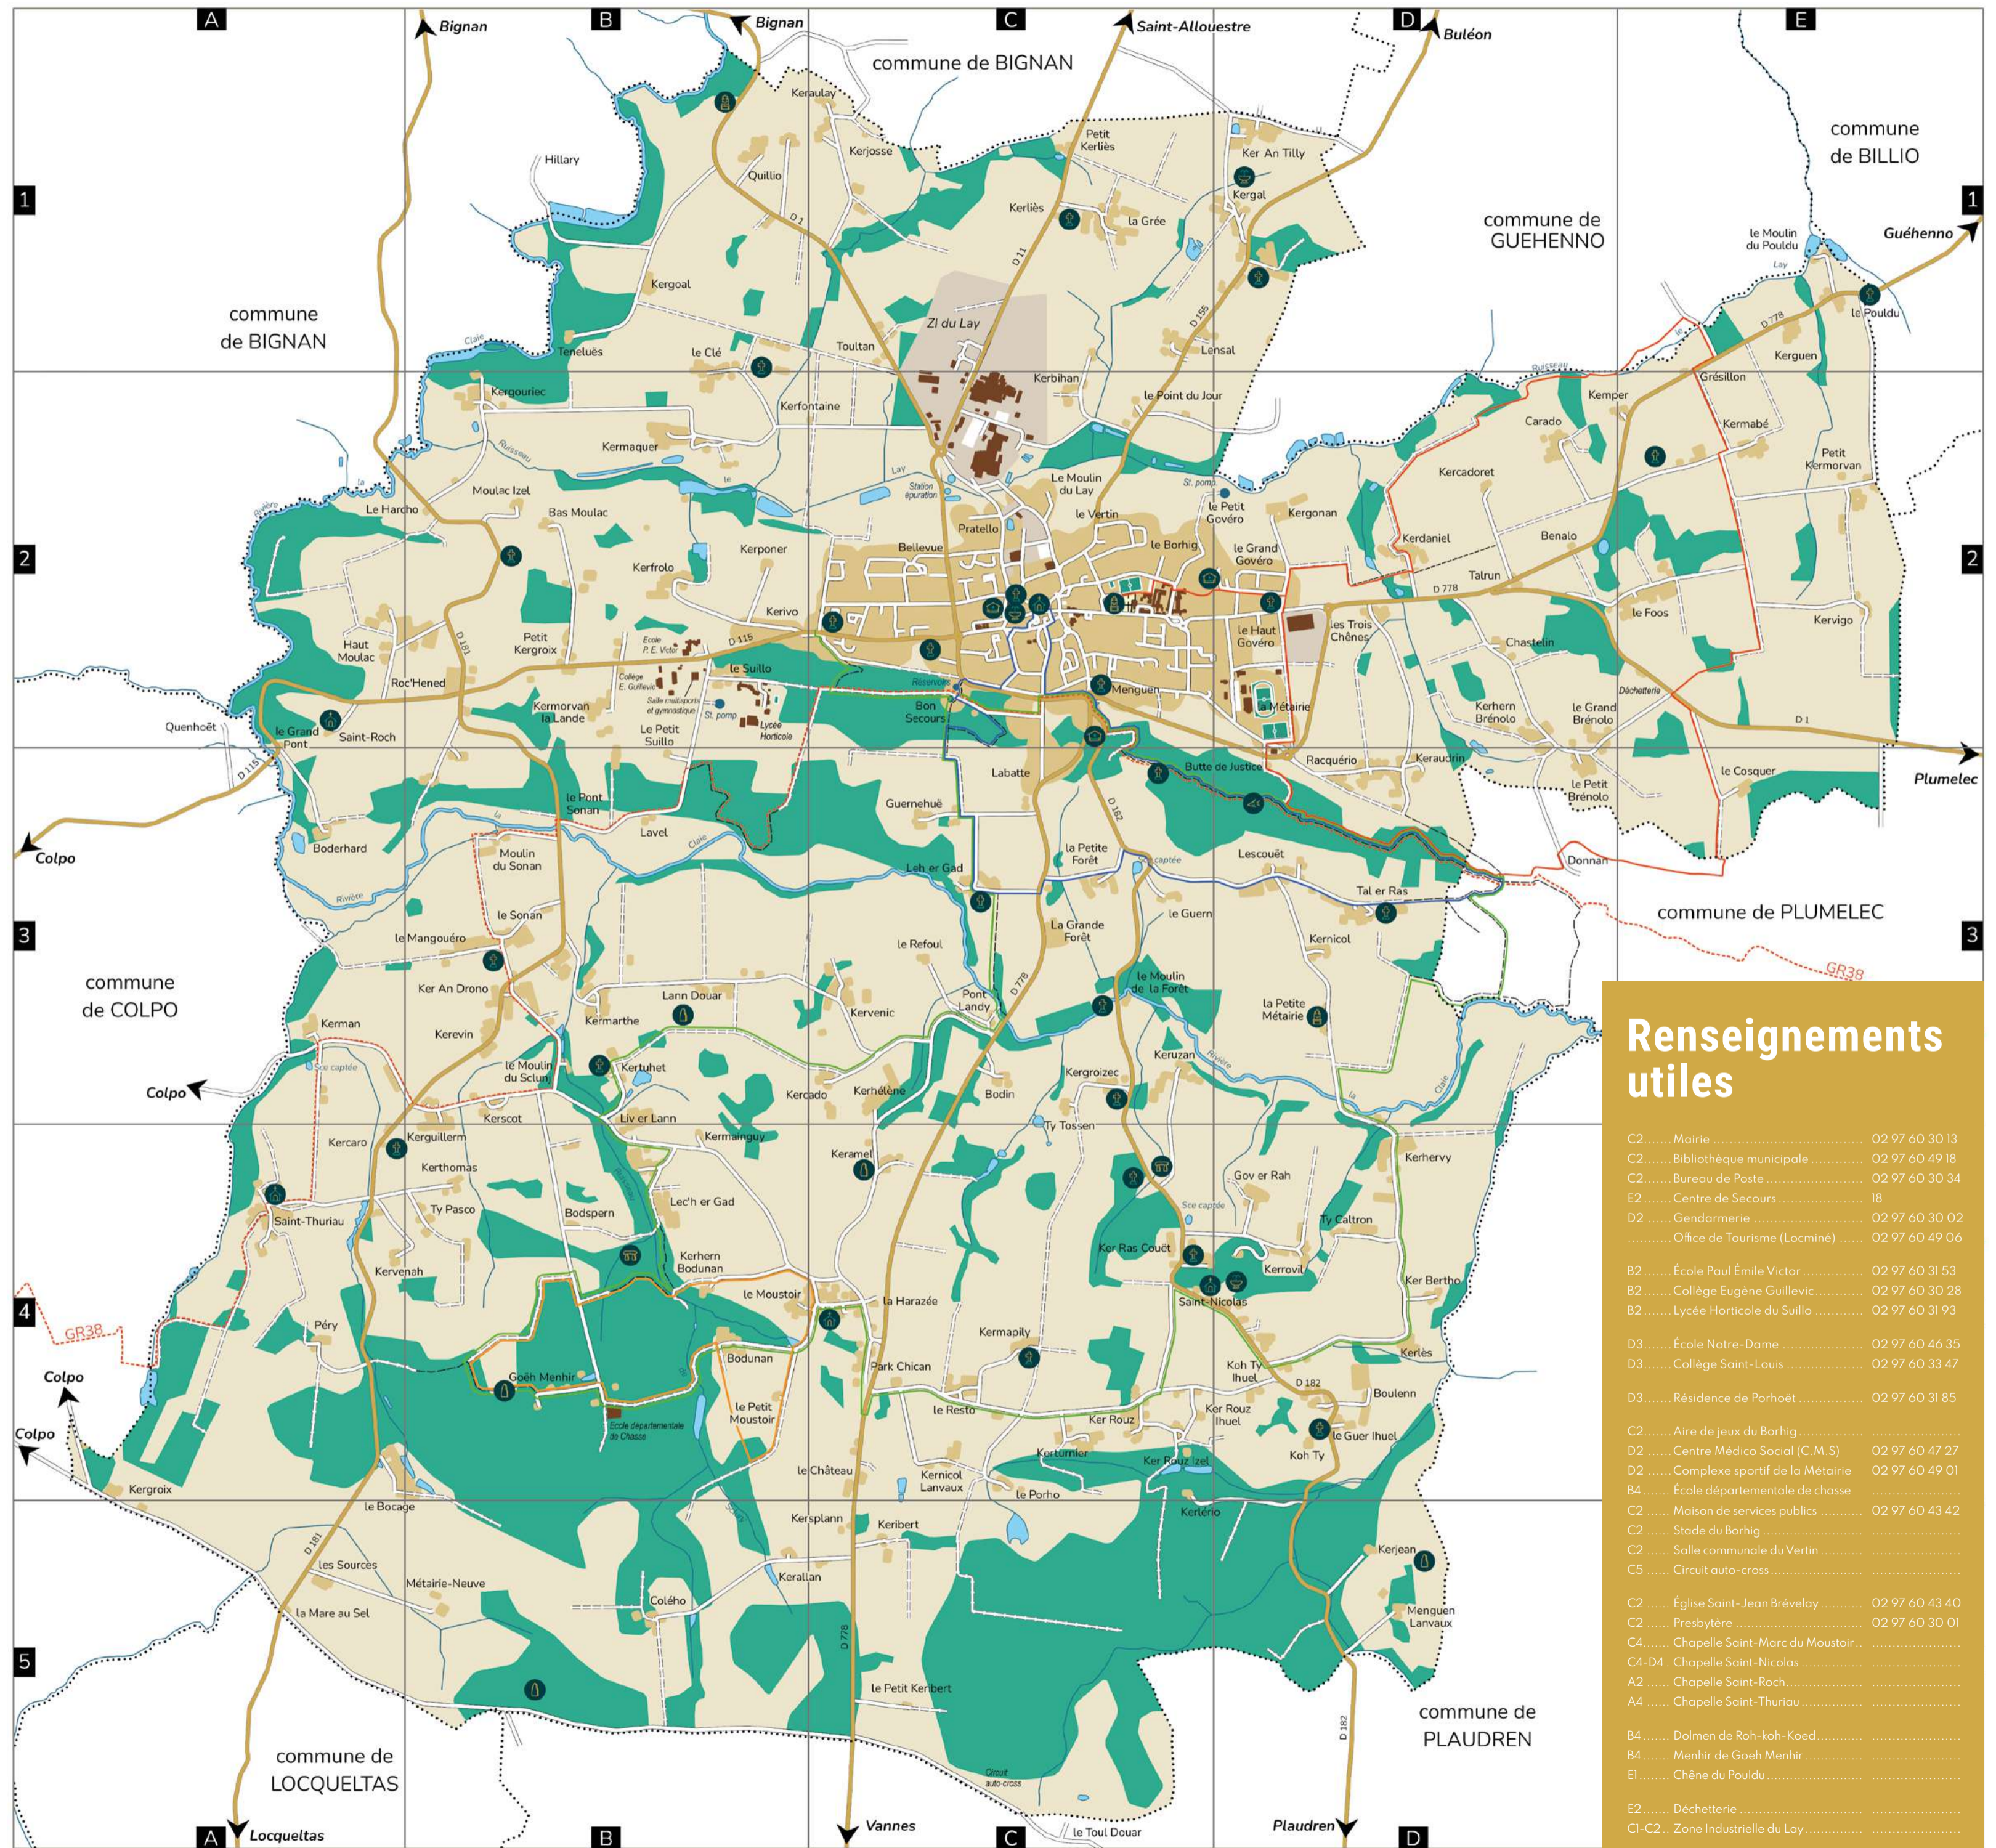

Légende

- CIRCUIT DE CARADO (PDIPR)
- - - GR 38
- CIRCUIT DU MOUSTOIR (PDIPR)
- CIRCUIT DES CONTREFORTS DE LA CLAIE (NON BALISÉ)
- CIRCUIT LA PETITE FORÊT

Renseignements utiles

C2.....	Mairie.....	02 97 60 30 13
C2.....	Bibliothèque municipale.....	02 97 60 49 18
C2.....	Bureau de Poste.....	02 97 60 30 34
E2.....	Centre de Secours.....	18
D2.....	Gendarmerie.....	02 97 60 30 02
D2.....	Office de Tourisme (Locminé).....	02 97 60 49 06
B2.....	École Paul Émile Victor.....	02 97 60 31 53
B2.....	Collège Eugène Guillevic.....	02 97 60 30 28
B2.....	Lycée Horticole du Suillo.....	02 97 60 31 93
D3.....	École Notre-Dame.....	02 97 60 46 35
D3.....	Collège Saint-Louis.....	02 97 60 33 47
D3.....	Résidence de Porhoët.....	02 97 60 31 85
C2.....	Aire de jeux du Borhig.....	02 97 60 43 40
D2.....	Centre Médico Social (C.M.S).....	02 97 60 47 27
D2.....	Complexe sportif de la Métairie.....	02 97 60 49 01
B4.....	École départementale de chasse.....	02 97 60 43 42
C2.....	Maison de services publics.....	02 97 60 43 42
C2.....	Stade du Borhig.....	02 97 60 43 42
C2.....	Salle communale du Vertin.....	02 97 60 33 47
C5.....	Circuit auto-cross.....	02 97 60 33 47
C2.....	Église Saint-Jean Brévelay.....	02 97 60 43 40
C2.....	Presbytère.....	02 97 60 30 01
C4.....	Chapelle Saint-Marc du Moustoir.....	02 97 60 43 42
C4-D4.....	Chapelle Saint-Nicolas.....	02 97 60 43 42
A2.....	Chapelle Saint-Roch.....	02 97 60 43 42
A4.....	Chapelle Saint-Thuriau.....	02 97 60 43 42
B4.....	Dolmen de Roh-koh-Koed.....	02 97 60 43 42
B4.....	Menhir de Goeh Menhir.....	02 97 60 43 42
E1.....	Chêne de Pouldu.....	02 97 60 43 42
E2.....	Déchetterie.....	02 97 60 43 42
C1-C2.....	Zone Industrielle du Lay.....	02 97 60 43 42